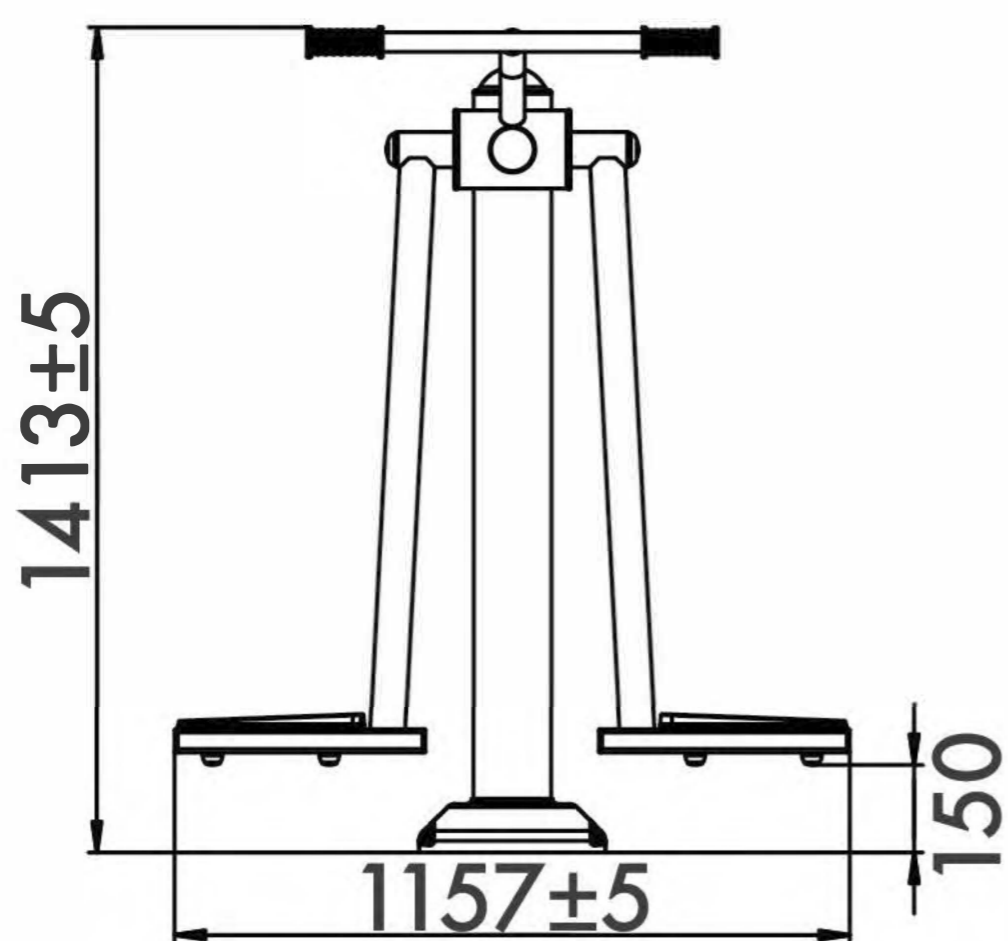

TWIN LEG SPLIT

ШПАГАТ ДВОЙНОЙ

TECHNICAL SHEET
ТЕХНИЧЕСКОЕ ОПИСАНИЕ

RF-0208

14+

8,5m²

2

915mm

Visit our website for more information
Подробная информация на нашем сайте

TWIN LEG SPLIT

ШПАГАТ ДВОЙНОЙ

TECHNICAL SHEET
ТЕХНИЧЕСКОЕ ОПИСАНИЕ

RF-0208

Safety area
Зона безопасности
4157

14+
Age
Возраст

2
Number of users (people)
Количество пользователей

8,5
Safety area (m²)
Зона безопасности (м²)

3418x2594
Safety area dimension (mm)
Размеры зоны безопасности (мм)

1416x594x1676
Machine dimensions (mm)
Габариты конструкции (мм)

1,5/2
Topsoil installation time(h)/Number
of workers
Время монтажа в грунт(ч)/количество
человек