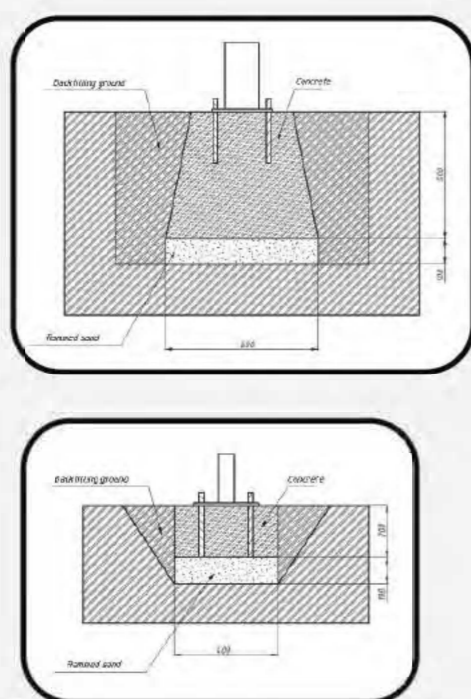

TWIN LEG SPLIT

ШПАГАТ ДВОЙНОЙ

TECHNICAL SHEET
ТЕХНИЧЕСКОЕ ОПИСАНИЕ

RF-0208

14+

8,5m²

2

915mm

Visit our website for more information
Подробная информация на нашем сайте

TWIN LEG SPLIT

ШПАГАТ ДВОЙНОЙ

TECHNICAL SHEET
ТЕХНИЧЕСКОЕ ОПИСАНИЕ

RF-0208

Safety area
Зона безопасности
4157

14+
Age
Возраст

2
Number of users (people)
Количество пользователей

8,5
Safety area (m²)
Зона безопасности (м²)

3418x2594
Safety area dimension (mm)
Размеры зоны безопасности (мм)

1416x594x1676
Machine dimensions (mm)
Габариты конструкции (мм)

1,5/2
Topsoil installation time(h)/Number
of workers
Время монтажа в грунт(ч)/количество
человек

915
Max height of fall (mm)
Высота падения (мм)

160
Maximum load on the footboard,
seat and backrest (kg)
Максимально допустимая нагрузка
на подножку, сидение или спинку (кг)

Outdoor fitness installation recommendation