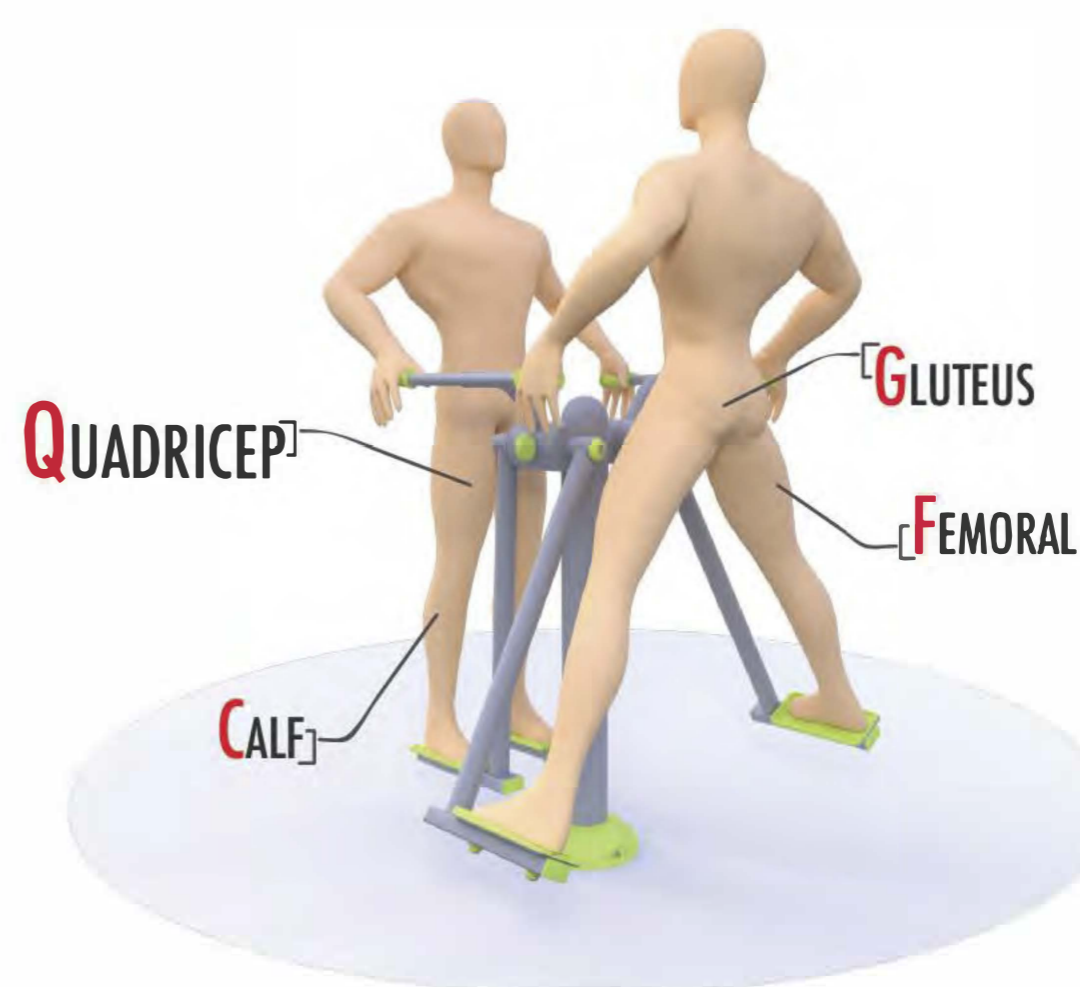

TWIN LEG SPLIT

ШПАГАТ ДВОЙНОЙ

TECHNICAL SHEET
ТЕХНИЧЕСКОЕ ОПИСАНИЕ

RF-0208

14+

8,5m²

2

915mm