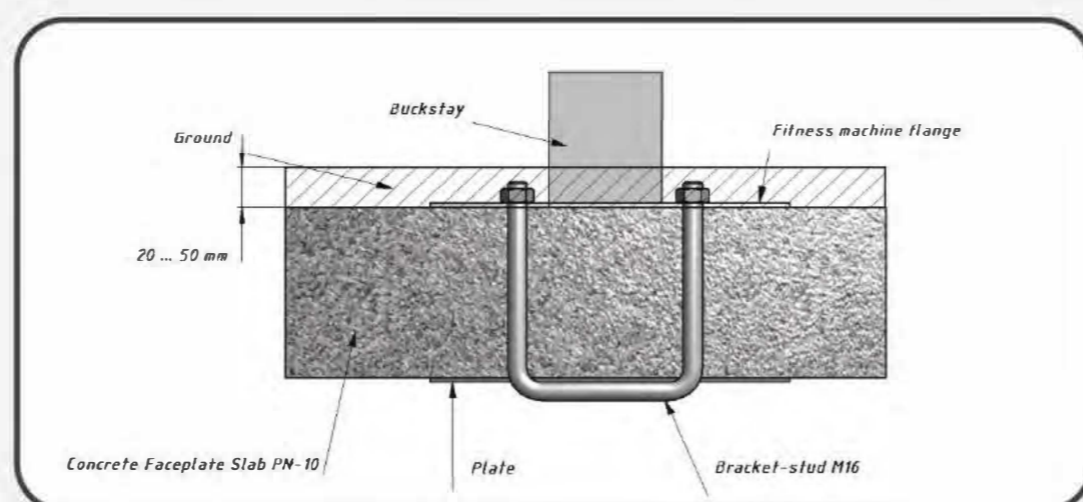

Outdoor fitness installation recommendation

Functional Функциональные физические

Adaptive Адаптивные физические

Strength building Силовые

Social Коммуникативные и социальные

Functional	Adaptive	Strength building	Social
■	■	■	■
■	■	■	■
■	■	■	■
■	■	■	■

Developed abilities/Развиваемые навыки