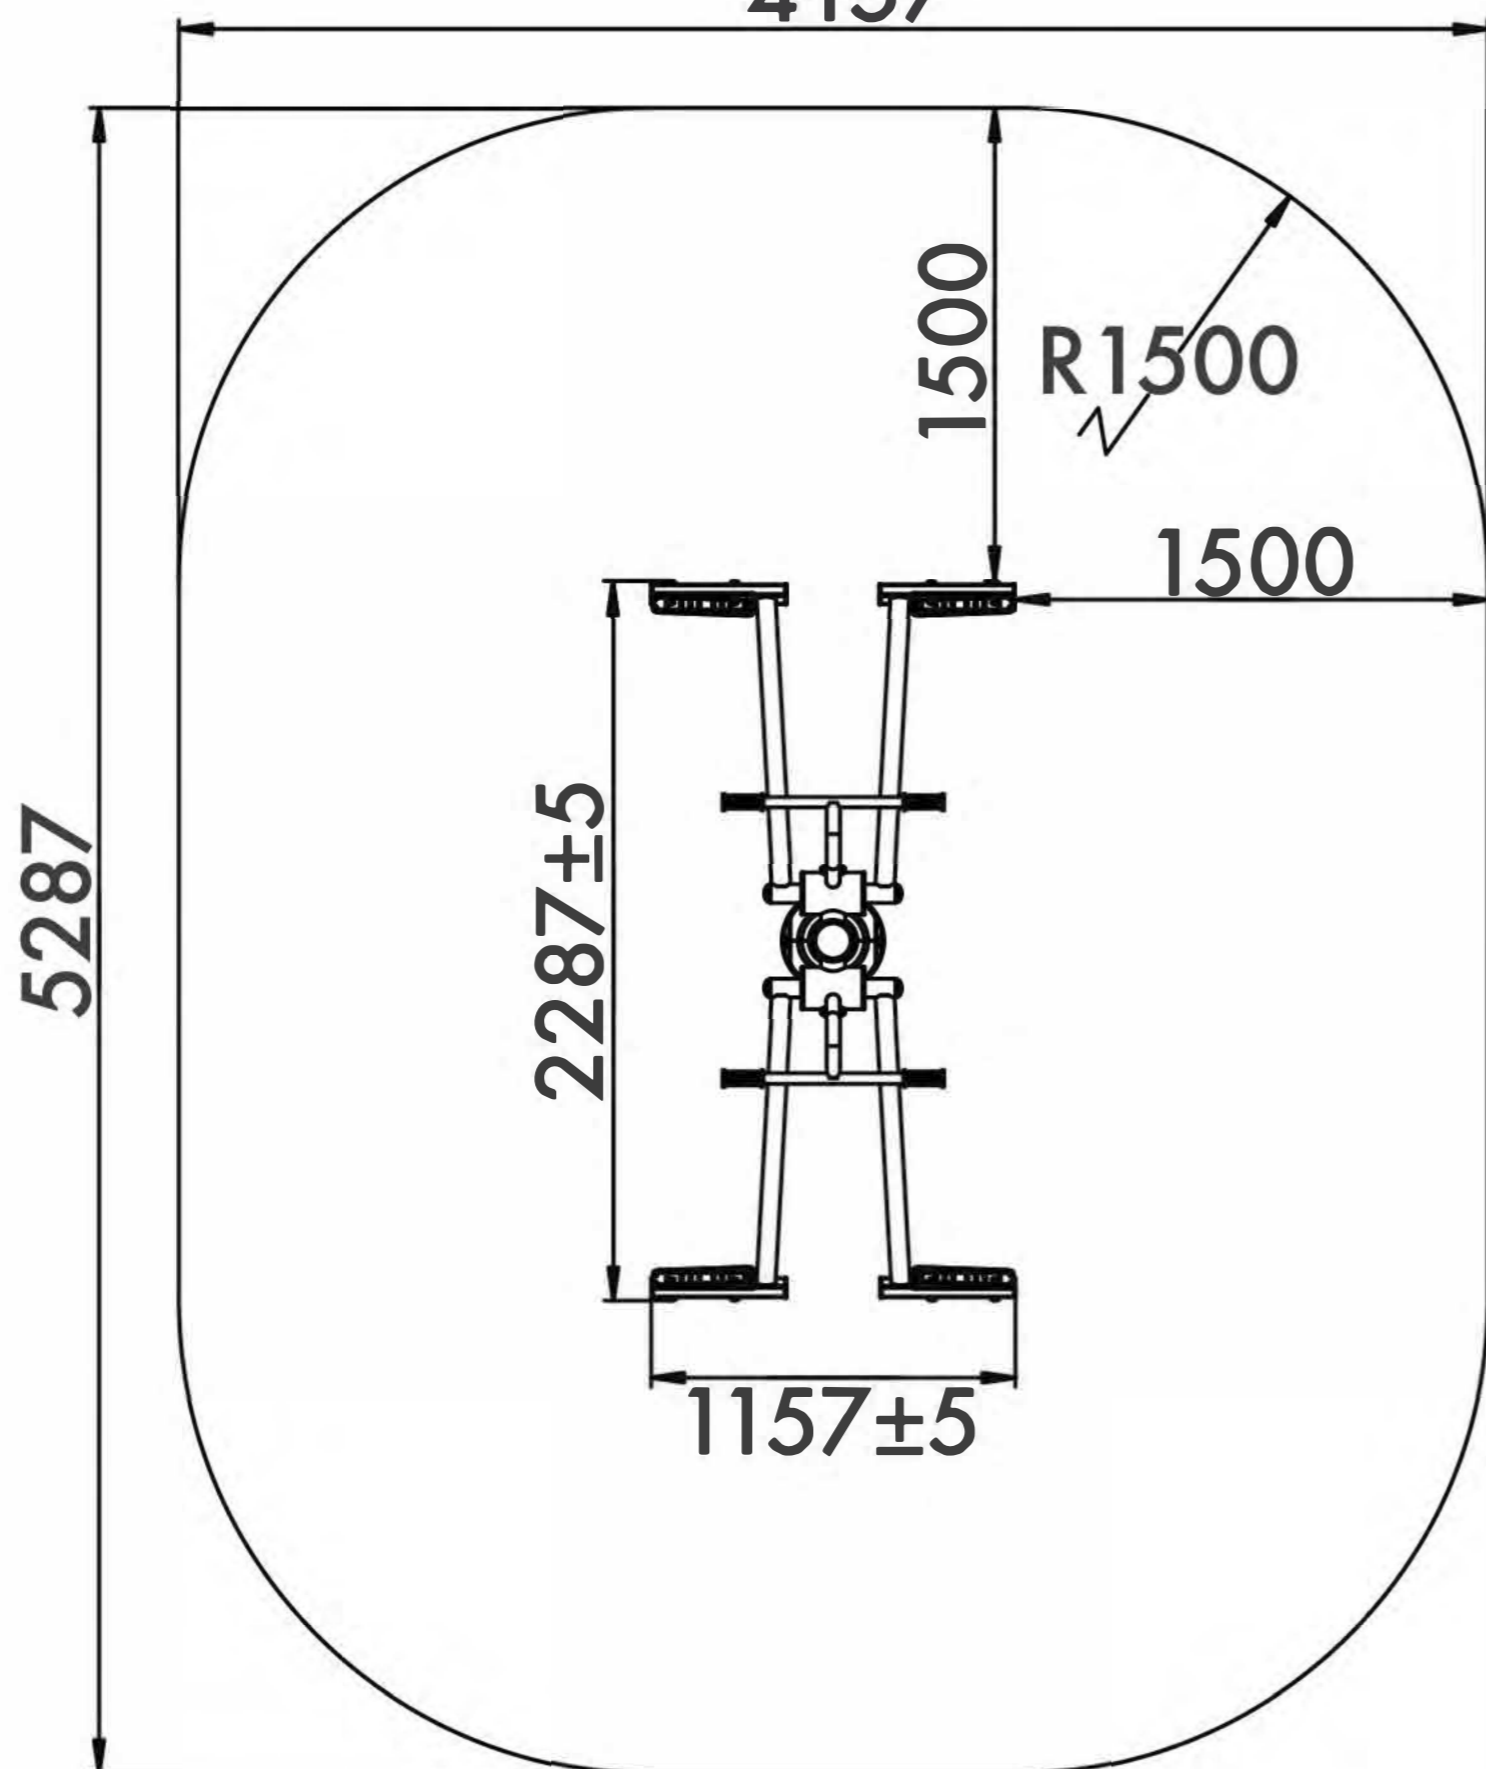

TWIN LEG SPLIT

ШПАГАТ ДВОЙНОЙ

TECHNICAL SHEET
ТЕХНИЧЕСКОЕ ОПИСАНИЕ

RF-0208

14+

8,5m²

2

915mm

Visit our website for more information
Подробная информация на нашем сайте

TWIN LEG SPLIT

ШПАГАТ ДВОЙНОЙ

TECHNICAL SHEET
ТЕХНИЧЕСКОЕ ОПИСАНИЕ

RF-0208

Safety area
Зона безопасности
4157

14+
Age
Возраст

2
Number of users (people)
Количество пользователей

8,5
Safety area (m²)
Зона безопасности (м²)

3418x2594
Safety area dimension (mm)
Размеры зоны безопасности (мм)

1416x594x1676
Machine dimensions (mm)
Габариты конструкции (мм)

1,5/2
Topsoil installation time(h)/Number
of workers
Время монтажа в грунт(ч)/количество
человек